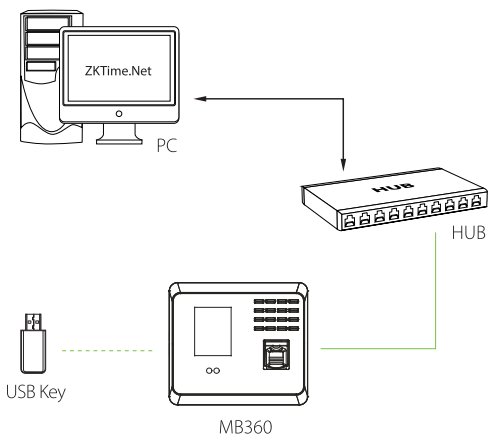

รายละเอียด

ความจุใบหน้า	1,500
ความจุลายนิ้วมือ	2,000
ความจุการ์ด	2,000
ความจุรายการบันทึก	100,000
หน้าจอ	2.8 นิ้ว
การสื่อสาร	TCP/IP,USB-host
ฟังก์ชันมาตรฐาน	รหัสการทำงาน, SMS, DST, กำหนดการระงับ, แบบสอนตามแบบบริการตนเอง, สวิตช์สถานะอัตโนมัติ, อินพุต T9, Photo ID, กล้อง
ฟังก์ชันเสริม	การ์ด ID/MF, ADMS
ซอฟต์แวร์	ZKTime.Net Thai
พาวเวอร์ซัพพลาย	DC5V 0.8A
ความเร็วสแกน	≤1 วินาที
อุณหภูมิในการทำงาน	0-45องศา
ความชื้นในการทำงาน	20% - 80%
ขนาด	167.5148.832.2มม. (L×W×T)
น้ำหนัก	380g

การติดตั้ง

อุปกรณ์ในกล่อง