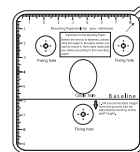

## อุปกรณ์ในกล่อง

MB360

Paper ruler

Screws and Holders

Power Adapter

Mounting Paper